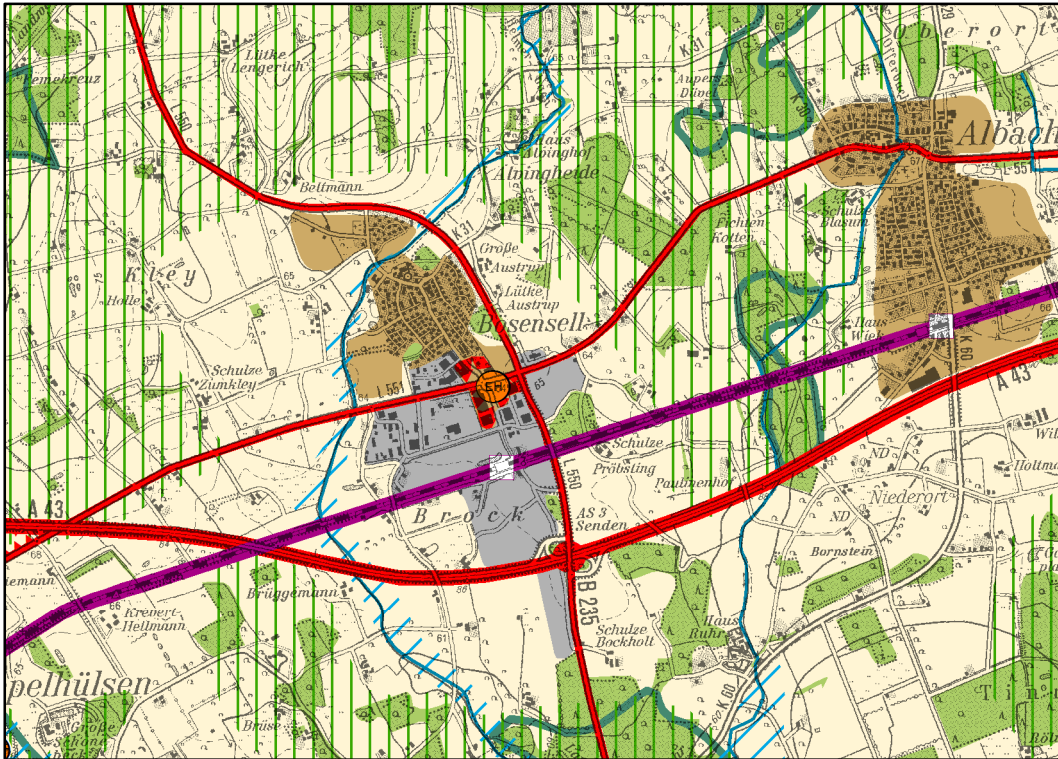

10. Änderung des Regionalplans Münsterland

Erweiterung eines Allgemeinen Siedlungsbereichs (ASB) im Rahmen eines Flächentausches auf dem Gebiet der Gemeinde Senden

Aufgestellt am 25. September 2017 durch den Regionalrat Münster

Bekanntgemacht im Gesetz- und Verordnungsblatt NRW am 22. Dezember 2017

Zeichnerische Festlegung

Regionalplan Münsterland

10. Änderung des Regionalplans Münsterland